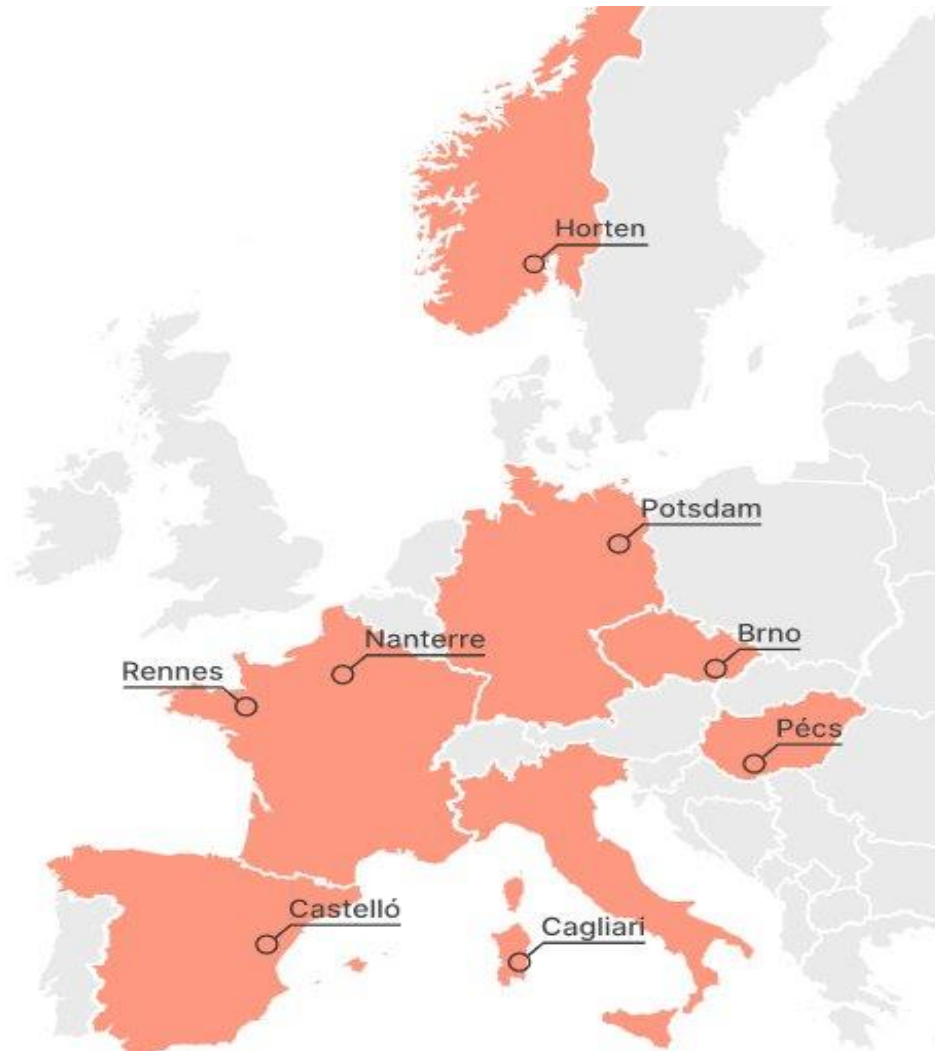

Co-funded by the
Erasmus+ Programme
of the European Union

www.educalliance.eu

European Digital UniverCity (EDUC), une alliance d'universités européennes

- Une alliance de **8 universités européennes**
- Un campus **transnational et multidisciplinaire**
- Appuyée sur les **innovations pédagogiques et numériques**
- Dédiée à la **mobilité étudiante** donnant droit à des **aides financières, des crédits ECTS** et une **attestation EDUC**